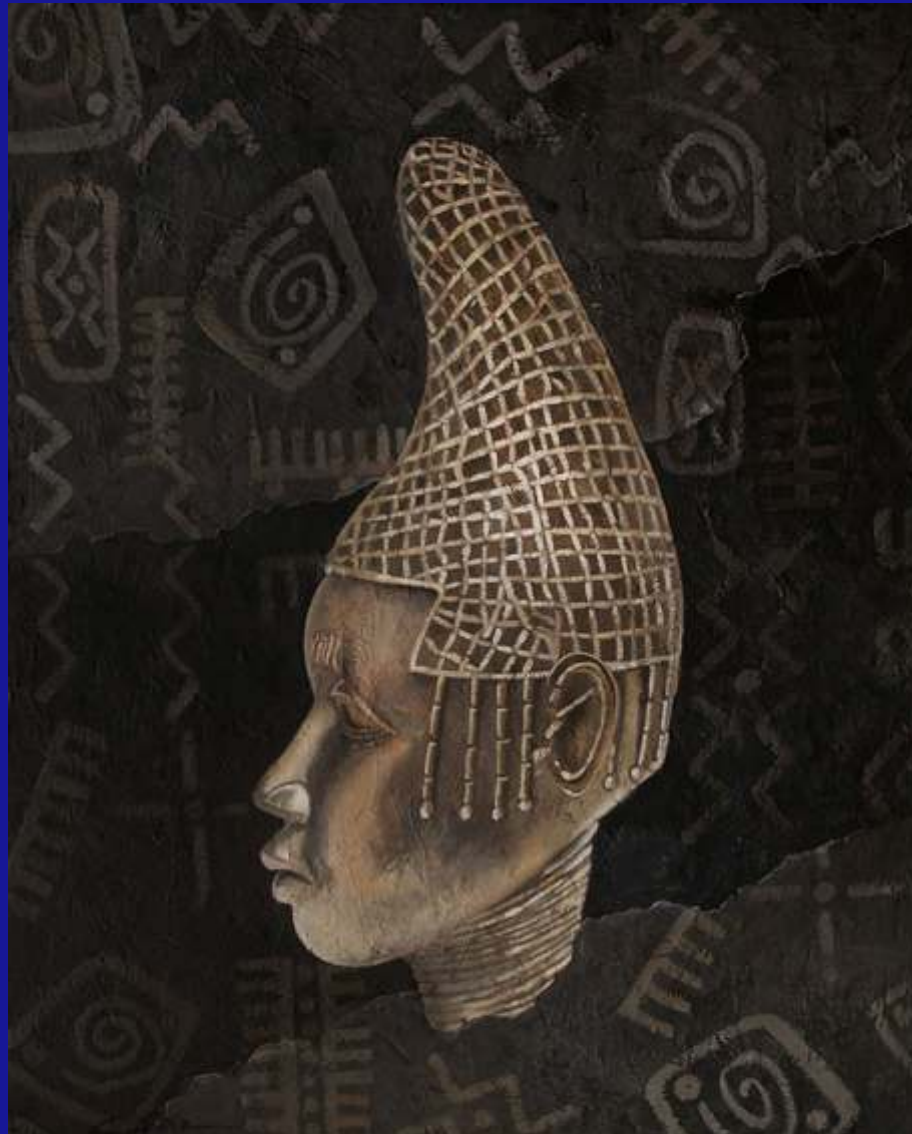

Titolo: REGINA MADRE
Tecnica: OLIO SU TAVOLA
Dimensioni: cm 56 x 45

Anno: 2014

LUNA ART COLLECTION

Silvana Alasia