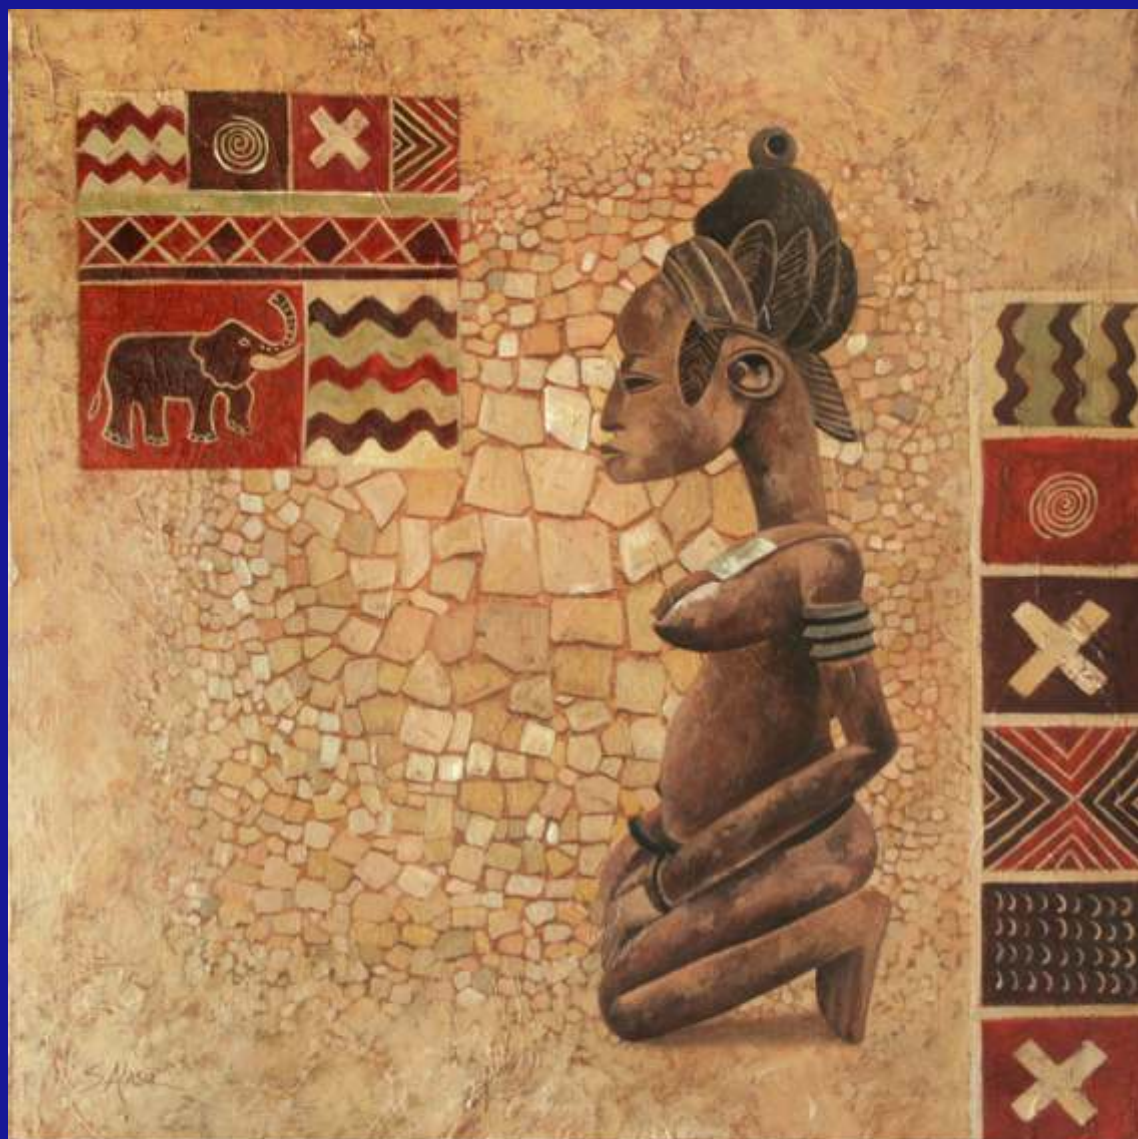

Titolo: CERIMONIALE AKYE

Tecnica: OLIO SU TELA

Dimensioni: cm 50 x 50

Anno: 2013

LUNA ART COLLECTION

Silvana Alasia