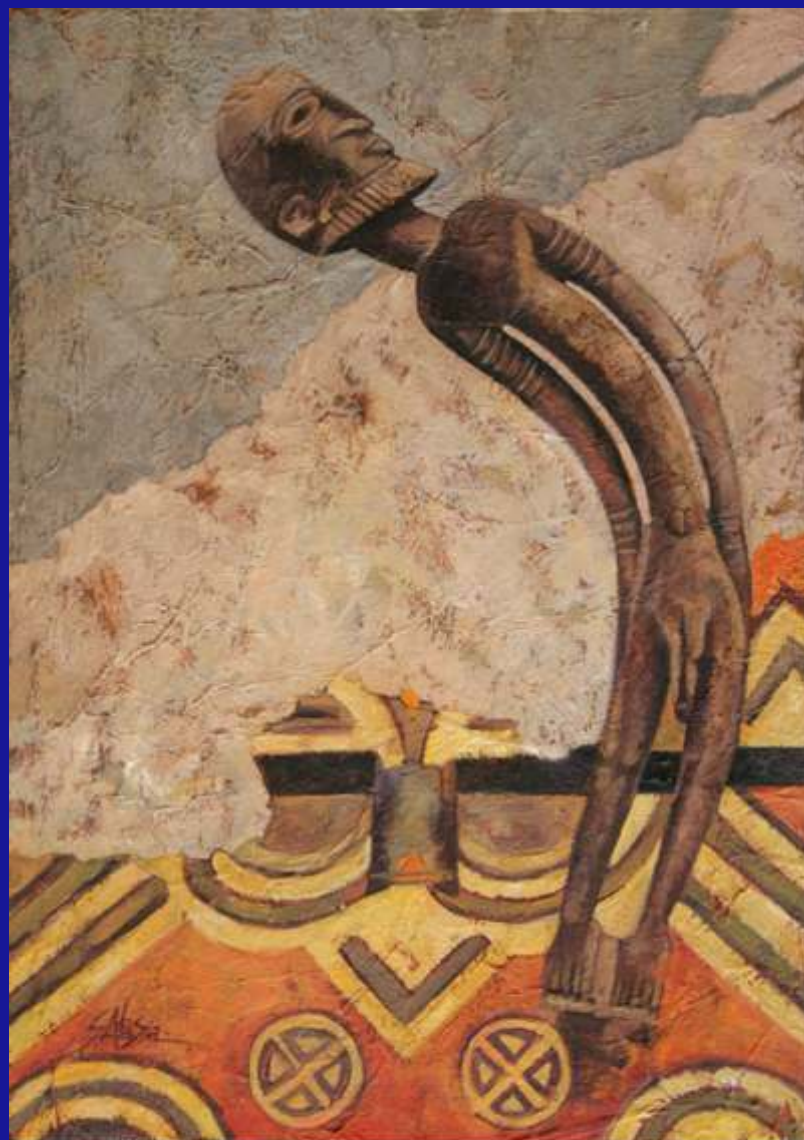

Titolo: GUARDIANO KOTA
Tecnica: OLIO SU TAVOLA
Dimensioni: cm 30 x 30

Anno: 2013

LUNA ART COLLECTION

Silvana Alasia

Titolo: STATUA NOMMO DELL'ACQUA E DELLA TERRA

Tecnica: OLIO SU TAVOLA

Dimensioni: cm 26 x 18,5